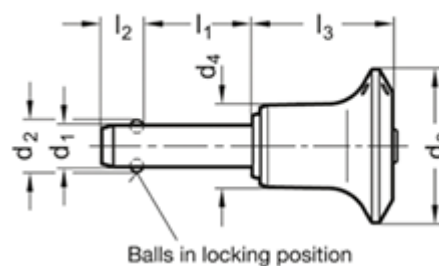

Varenummer: 20113912110
Beskrivelse: E+G rustfast kugle låsepæl
GN 113.9-12-110

Mål

Application example

d1	= 12
d2	= 14.5
d3	= 31
d4	= 16.4
l1	= 110
l2	= 10.6
l3	= 32.7
Load i (N)	= 87

Vægt i (g) = 153